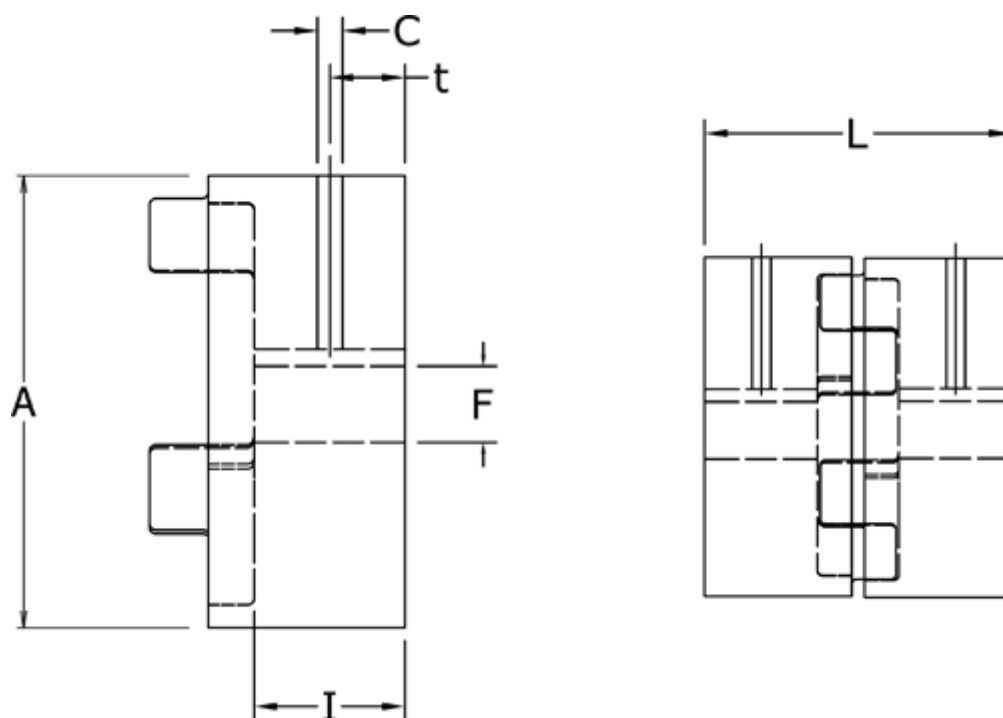

Varenummer: 3335028F024

Beskrivelse: Udboringsnav Klonex ES 28/38

ALU Aluminium, Boring 24H7 mm m/not & skrue

Mål

A = 65
C = M6
F = 24
I = 35
L = 90
t = 15.0